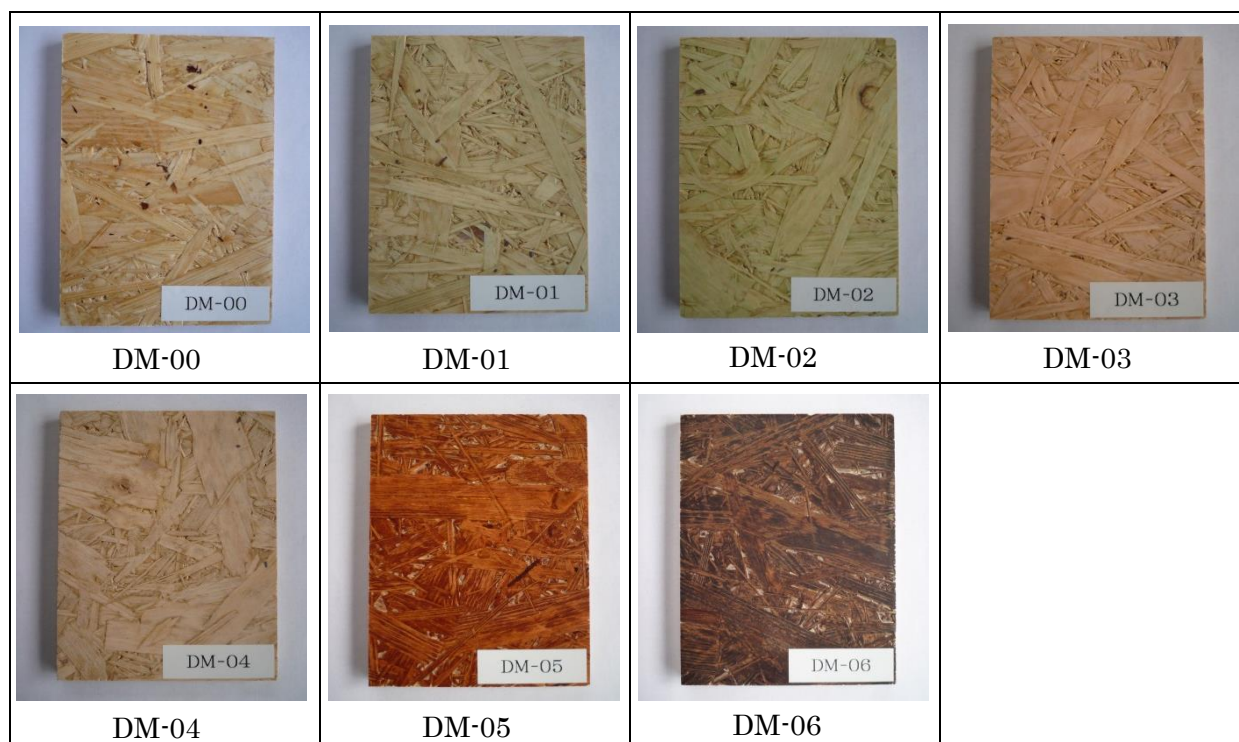

OSB-DM カラーシリーズ

・ JAS 構造用パネル F☆☆☆☆

・ サイズ： 9m/m 910m/m × 1820m/m

・ 塗料： サンユーペイント株式会社 F☆☆☆☆ 着色仕上げ
(日本塗料工業会登録—登録番号 SO3301)

※多少の色違いが発生する場合がございますので、予めご了承ください。

・ 用途： 棚板、テーブル天板、家具、建具、内装用造作材、下地材

・ OSB 特徴

短冊状（50~100 ミリ）の木の削片を一方向に並べ、表と裏の 2 層は同方向、内側の 2 層は表裏と直交するように配列しております。

表面が独特の模様で、各層に互い違いの流れを持たせる構造となっているため、ある程度の強度はありますが、水気を吸った場合には多少膨張いたします。

設計価格：5,600 円／1 枚
1 枚 = 1.66 m²(半坪)

※価格は変動いたします。

株式会社 大新

〒831 - 0006

福岡県大川市大字中古賀 1048 - 1

TEL: 0944-87-2788 FAX: 0944-88-2813

URL : <http://www.daishin-eco.com>